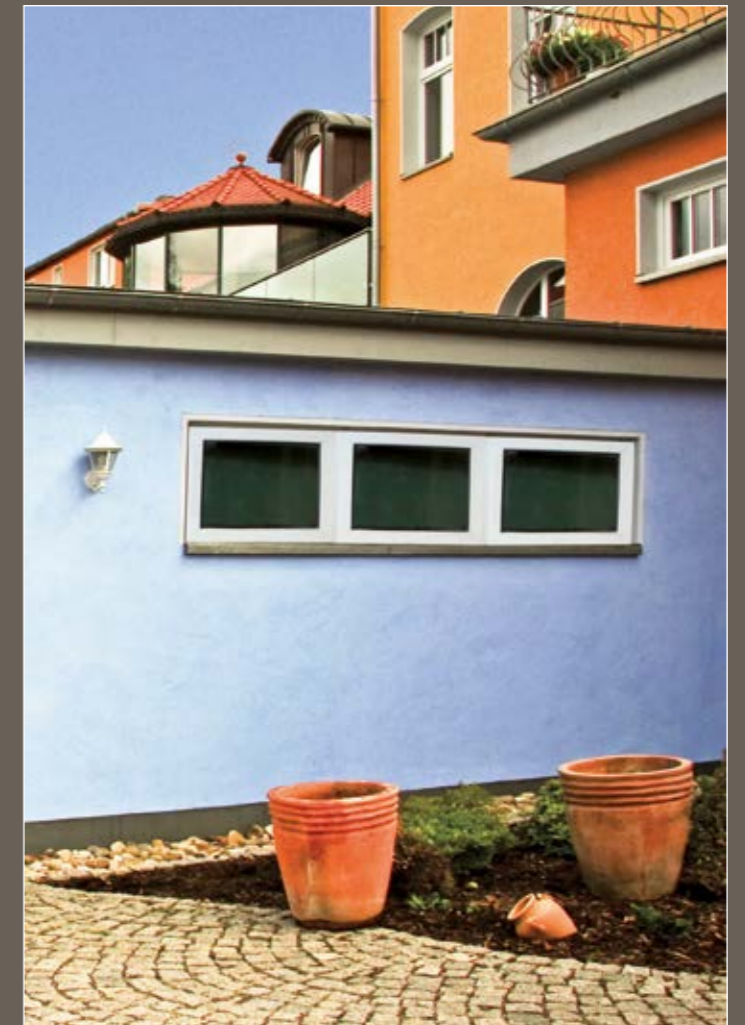

Die Farben sind es, die das durchgefärbte Exterio
so besonders machen.